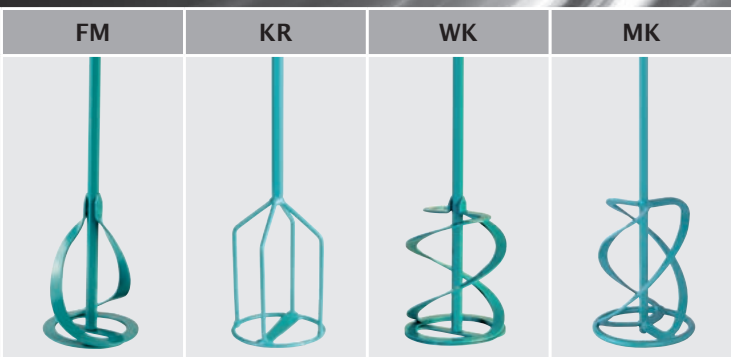

Murovacia malta

Poterový cement

Malta na báze epoxidove

Inovatívna rýchlospojka pre
zmenu miešania bez nástrojov,
praktické a pohodlné

	Comix 1000	Comix 1400
materiálu	do 40 litrov	do 70 litrov

	FM 120 HF	
	FM 120 HF	
nočinné	KR 120 HF	KR 140 HF
farba	KR 120 HF	KR 140 HF
ov	KR 120 HF	KR 140 HF
	KR 120 HF	KR 140 HF
	KR 120 HF	KR 140 HF
	WK 120 HF	WK 140 HF
	WK 120 HF	WK 140 HF
	WK 120 HF	MK 140 HF
j živice	WK 120 HF	MK 140 HF