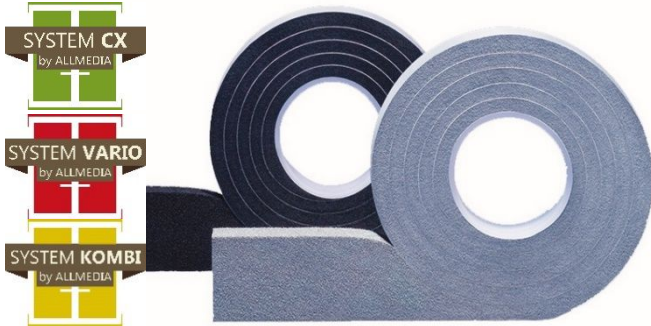

ISO-BLOCO HF

je komprimovaná PUR páska so štruktúrou otvorených buniek

Použitie:

- okenné konštrukcie
- stavebné škáry
- alternatíva voči PUR pene s výbornými tepelno a zvukovo izolačnými vlastnosťami a možnosťou dilatácie
- tesnenie stredovej škáry okenného rámu a muriva
- tesnenie dilatačných škár stavebných konštrukcií
- tesnenie a ukončenie strešných konštrukcií
- tesnenie dilatačných škár v montovaných domoch

Vlastnosti:

- paropriepustná
- výborná odolnosť voči starnutiu
- výborná prispôsobivosť nerovnostiam v podklade
- tvárová pamäť
- protipožiarna odolnosť triedy B2
- pretierateľná disperznými farbami
- pri použití ako alternatíva v stredovom tesnení namiesto PUR peny doporučujeme šírku pásky 40mm
- páska nie je UV odolná, preto je vhodná najmä do interiéru, alebo musí byť chránená pred UV žiarením

Pracovný postup:

- podklad musí byť čistý, odmastený a únosný
- odstráni sa krycia fólia a páska sa pritlačí na podklad
- spoje v rohoch alebo krížových škárach spájame na „tupo“, nie je nutné dodržiavať 45°C uhol
- pásku nanášame až tesne pred montážou, keďže hneď po nalepení dochádza k jej rozťahovaniu z komprimovaného stavu

- zvyšok pásky na kotúči odporúčame zalepiť, zabránite tak rozťahnutiu pásky
- rozмеры pásky, hlavne jej šírku a hrúbku si vždy treba zvoliť podľa rozmerov pripájajúcej škáry

Technické údaje:

materiál	komprimovaný polyuretán s impregnáciou
protipožiarna trieda	B2
teplotná odolnosť	-40°C až +90°C
súčiniteľ prestupu tepla	$\lambda=0,046$ W/mK
doba skladovania	1 rok v originálnom balení a v suchu
teplota skladovania	+1°C až +20°C