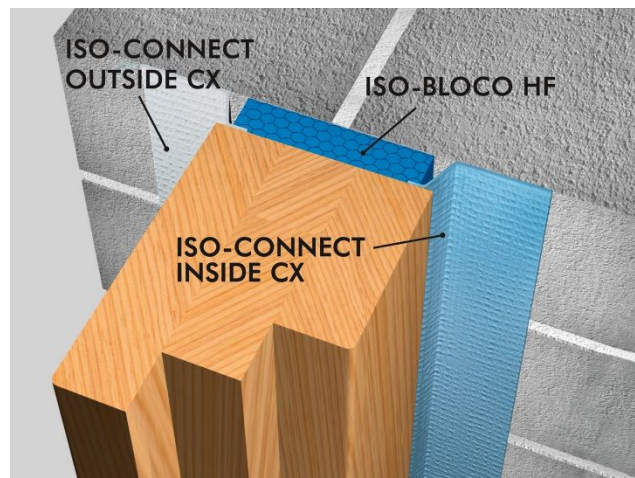

Farba:

- šedá

Bezpečnosť pri práci:

- dodržujte bežnú pracovnú hygienu

Likvidácia odpadu:

- bez zvláštnych ustanovení

Odkaz na montážne video:

- [Montáž ISO BLOCO HF, komprimovanej pásky](#)

Príklad použitia:

Údaje v tomto technickom liste zodpovedajú súčasnému technickému stavu. Spracovateľ musí vykonať, vzhľadom na rôznorodé možnosti použitia, vlastné skúšky. Výrobca si vyhradzuje právo technických zmien. Spracovateľ musí dbať na všeobecné zákonné normy a ochranné práva tretích osôb. Vydáním nového technického listu sa tento stáva neplatným. November 2018